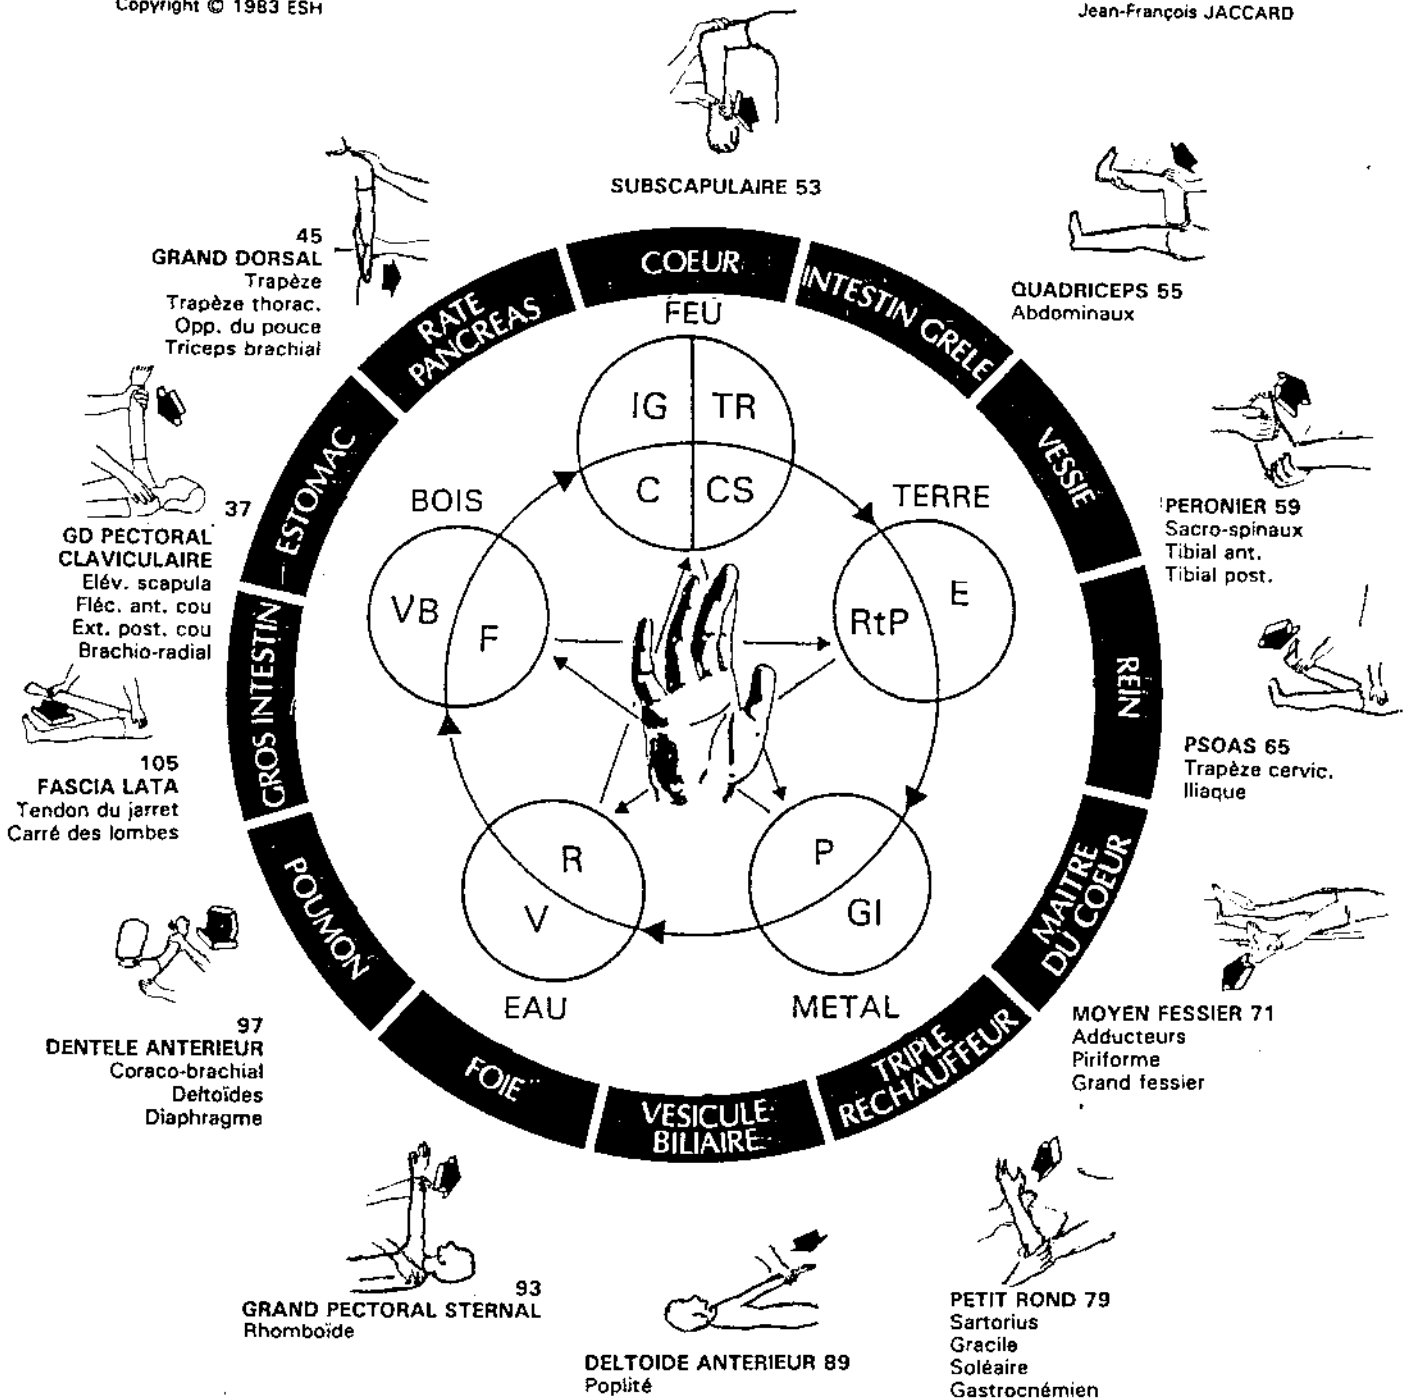

## La SANTÉ par le TOUCHER

Association francophone  
6 route de Chêne  
CH - 1207 Genève  
Tél. 022 86 25 37

## LES POINTS D'ALARME